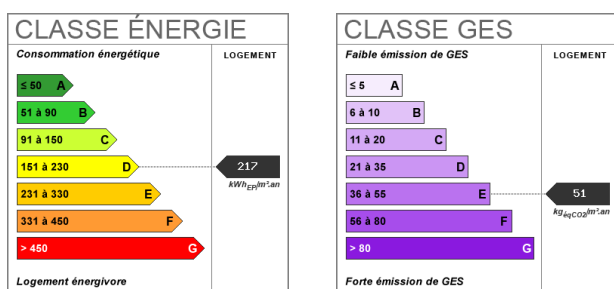

### Fiche technique du bien

Exposition

Est

Etage

2

Nombre étages

5

Dernier étage	Non
Bien en copropriété	Oui
Nb Lots Copropriété	100
Charges annuelles (ALUR)	2640 €
Procédures diligentées c/ syndicat de copropriété	Pas de procédure en cours
Date ERP	2023-12-23 11:40:30
Diagnostic Energétique	Oui
Conso Energ	217 kWh/m2 par an

## Bilan énergétique