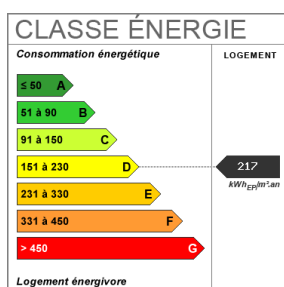

### Fiche technique du bien

Exposition

Est

Etage

2

Nombre étages

5

Dernier étage	Non
Bien en copropriété	Oui
Nb Lots Copropriété	100
Charges annuelles (ALUR)	2640 €
Procédures diligentées c/ syndicat de copropriété	Pas de procédure en cours
Date ERP	2023-12-23 19:00:08
Diagnostic Energétique	Oui
Conso Energ	217 kWh/m <sup>2</sup> par an

## Bilan énergétique