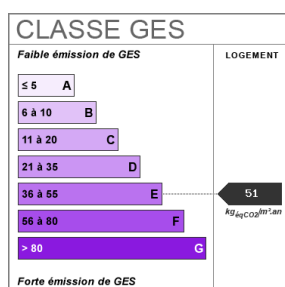

### Fiche technique du bien

Exposition

Est

Etage

2

Nombre étages

5

Dernier étage	Non
Bien en copropriété	Oui
Nb Lots Copropriété	100
Charges annuelles (ALUR)	2640 €
Procédures diligentées c/ syndicat de copropriété	Pas de procédure en cours
Date ERP	2023-12-23 19:00:08
Diagnostic Energétique	Oui
Conso Energ	217 kWh/m <sup>2</sup> par an

## Bilan énergétique